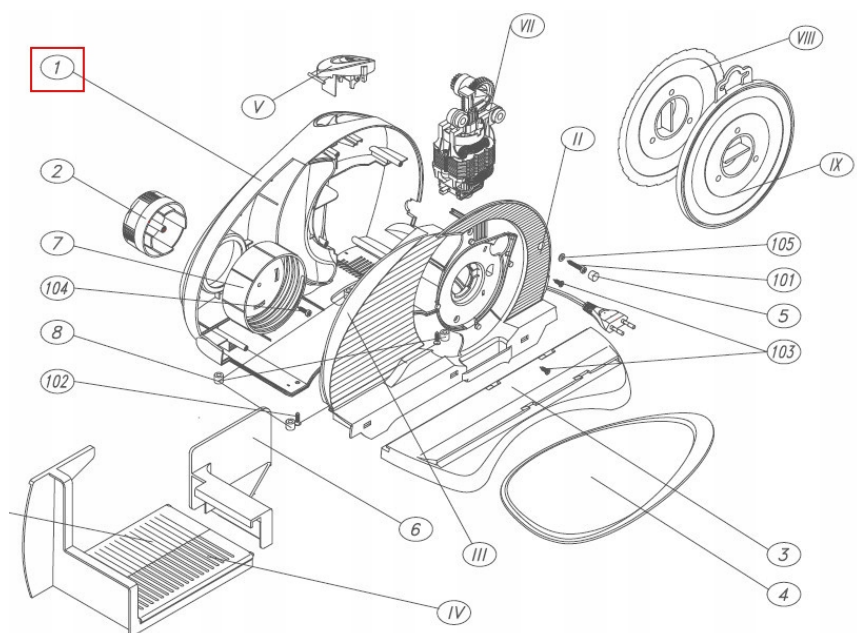

Opis produktu

Korpus 294.0001 do krajalnicy Zelmer, Zelmotor i innych

- Materiał: plastik
- Oryginał/zamiennik: oryginał
- Kolor: biały
- Nr katalogowy: 294.0001
- Producent: Zelmotor"
- Produkt polski

ZASTOSOWANIE:

- Krajalnice Zelmer typu:

- 294 , 294.5 , 294.6 (Alexis Young)

- Krajalnice Zelmotor (SMAPP):

- 294.5

- Krajalnice Raven:

- EKR002

- Krajalnice GÖTZE & JENSEN :

- MS500W

W zależności od dostawy na korpusie może być napis: Zelmotor , SMAPP , Raven , GÖTZE & JENSEN

Poniższe zdjęcie przedstawia części objęte ofertą (kolor czerwony) i ich umiejscowienie

1 - Korpus 294.0001 - 1 sztuka