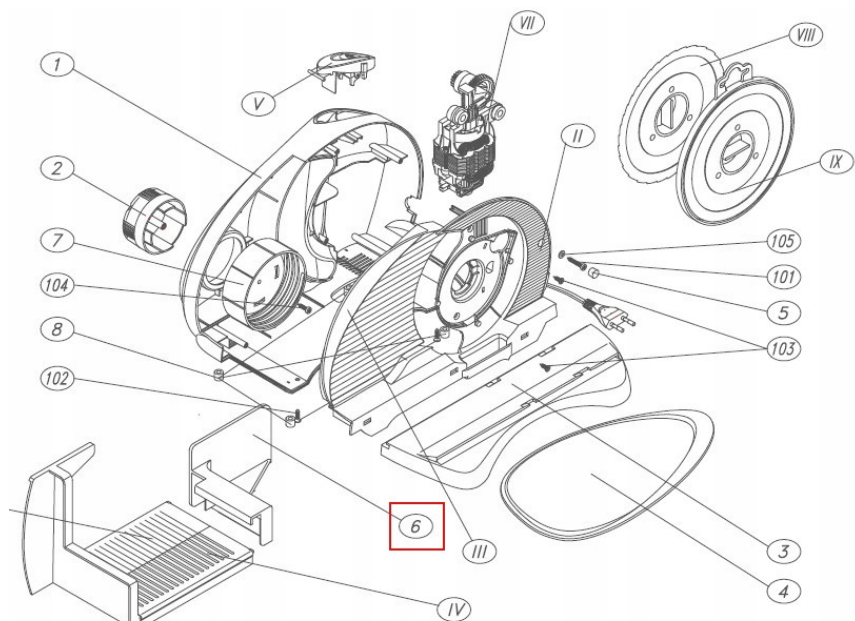

6 - Dociskacz 293.0002 - 1 sztuka